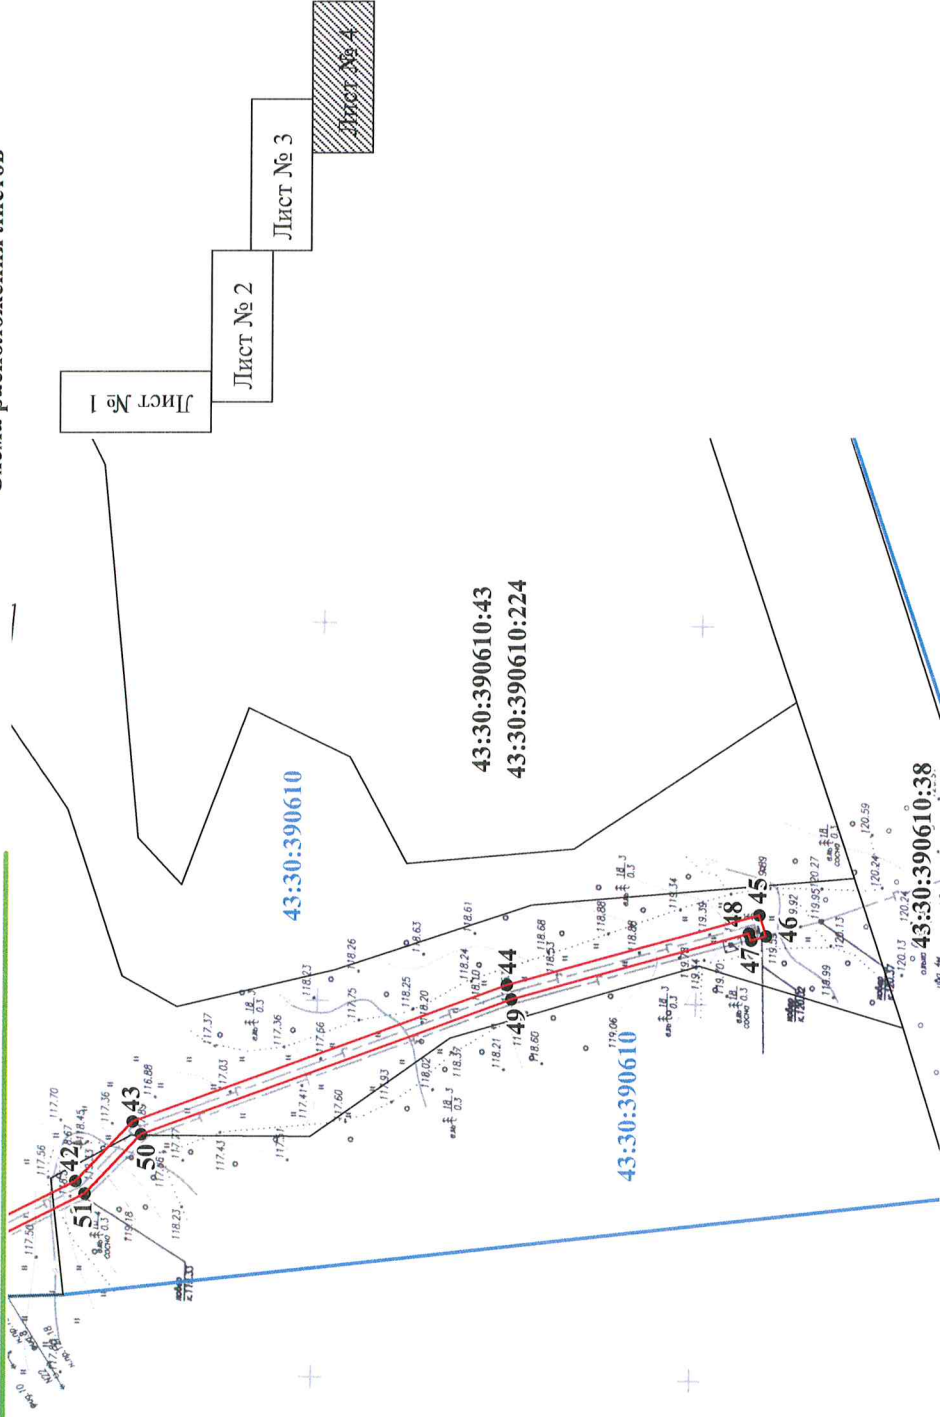

Граница охранной зоны объекта: "Газопровод природного газа от газопровода ГРС Барамзы - д. Малая Субботиха до с. Порошино, Первомайского района г. Кирова (дупинг)"

Линия сводки с листом № 4

Схема расположения листов

### Условные знаки и обозначения:

- граница охранной зоны газопровода;
- граница земельного участка;
- граница кадастрового деления;
- 42 - характерные точки углов поворота охранной зоны;
- 43:30:390610:38 - кадастровый номер смежного земельного участка;
- 43:30:390610 - номер кадастрового квартала.

Масштаб: 1:2000