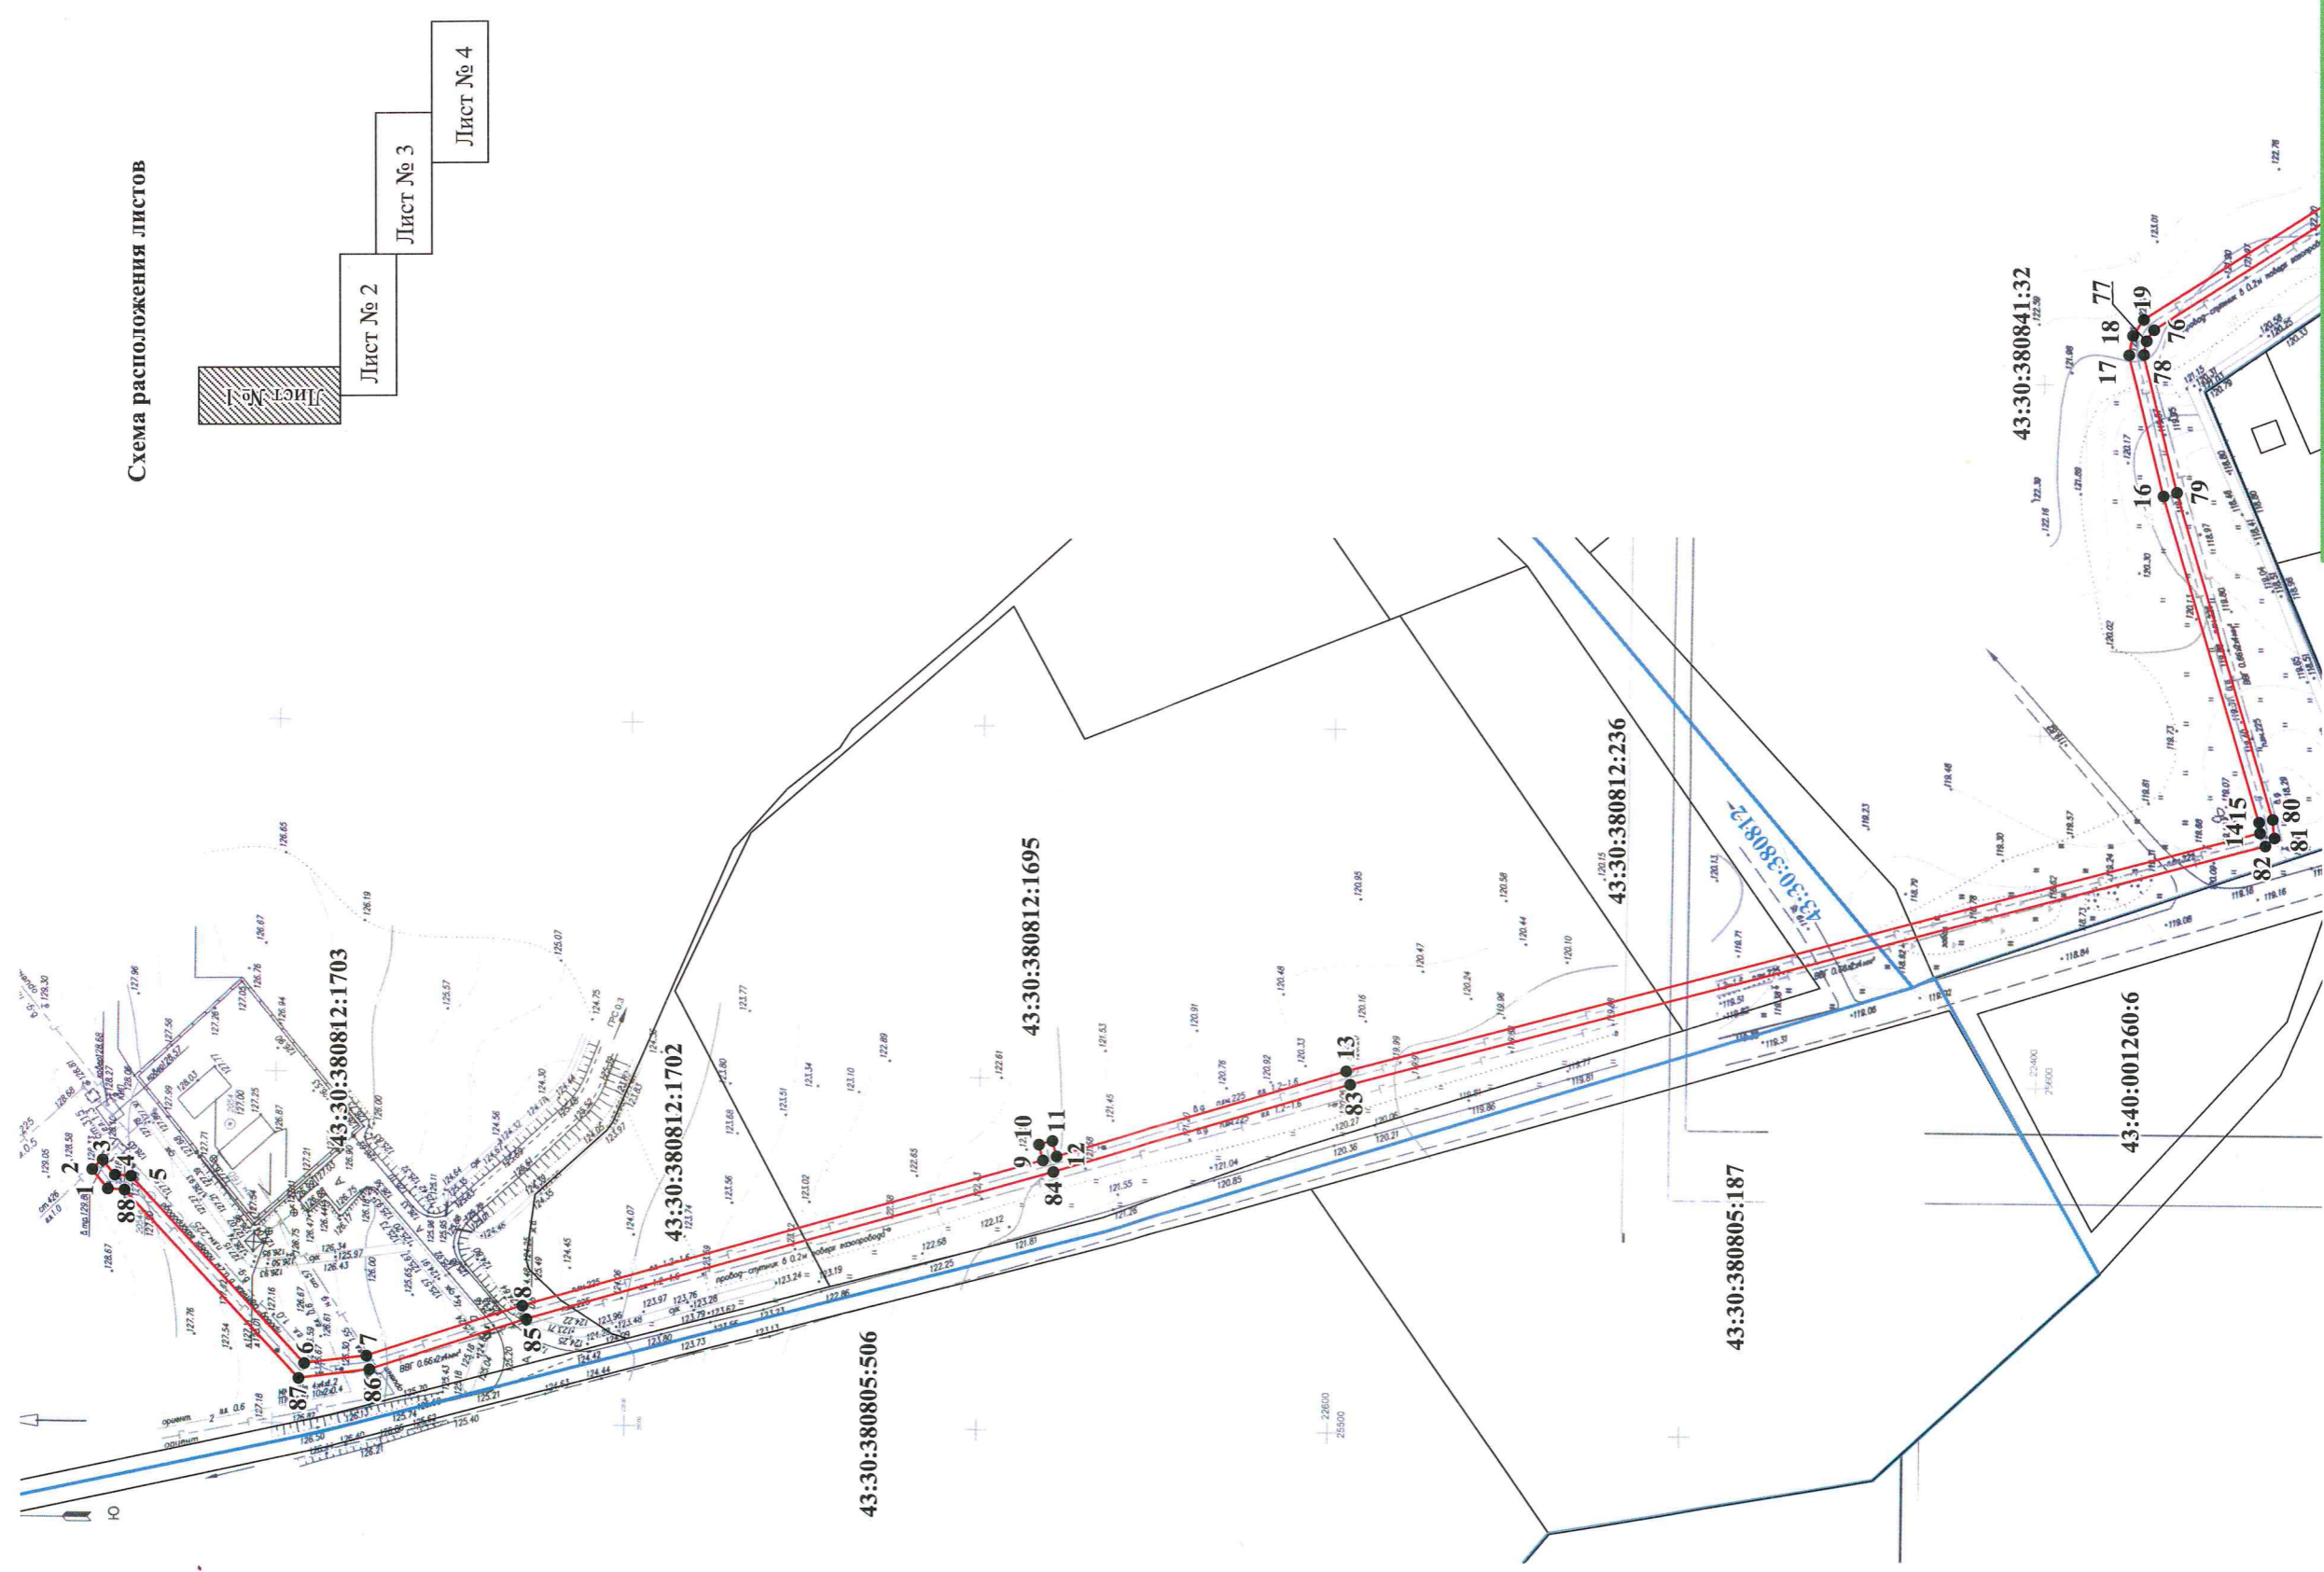

Граница охранной зоны объекта: "Газопровод природного газа от газопровода ГРС Барамзы - д. Малая Субботиха до с. Порошино, Первомайского района г. Кирова (дупинг)"

Схема расположения листов

Лист № 1

Лист № 2

Лист № 3

Лист № 4

Условные знаки и обозначения:

- граница охранной зоны газопровода;
- граница земельного участка;
- граница кадастрового деления;
- 12 - характерные точки углов поворота охранной зоны;

43:30:380812:236 - кадастровый номер смежного земельного участка;
43:30:380812 - номер кадастрового квартала.

Линия сводки с листом № 2