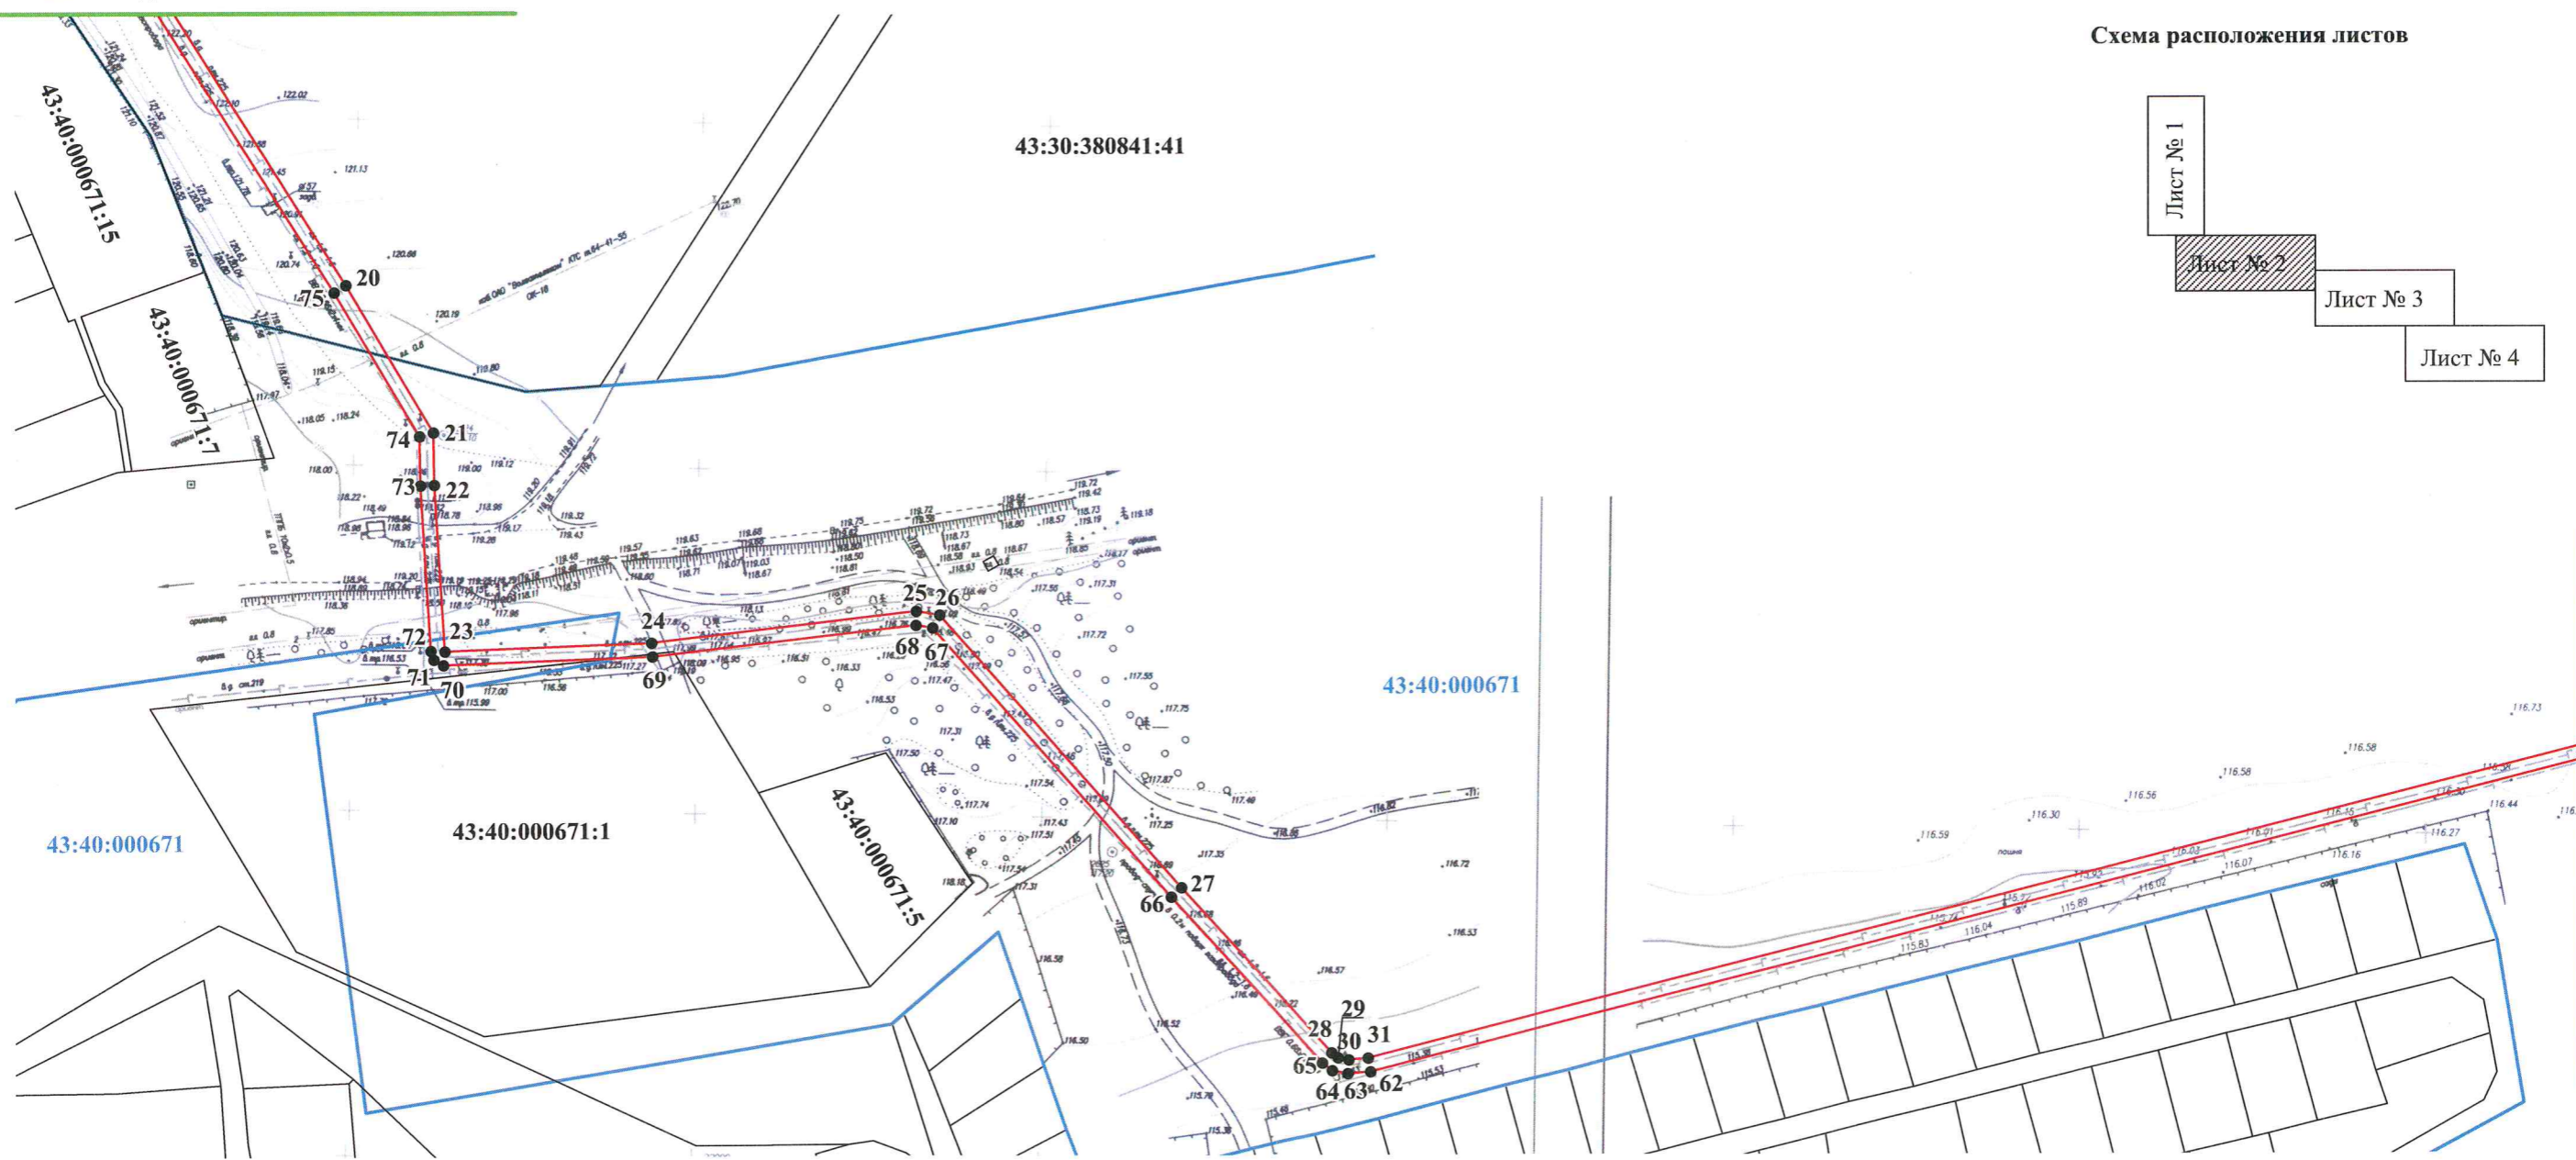

Граница охранной зоны объекта: "Газопровод природного газа от газопровода ГРС Барамзы - д. Малая Субботиха до с. Порошино, Первомайского района г. Кирова (лупинг)"

Линия сводки с листом № 1

Схема расположения листов

Линия сводки с листом № 3

**Условные знаки и обозначения:**

- - граница охранной зоны газопровода;
- - граница земельного участка;
- - граница кадастрового деления;
- 12 - характерные точки углов поворота охранной зоны;
- 43:40:000671:1 - кадастровый номер смежного земельного участка;
- 43:40:000671 - номер кадастрового квартала.