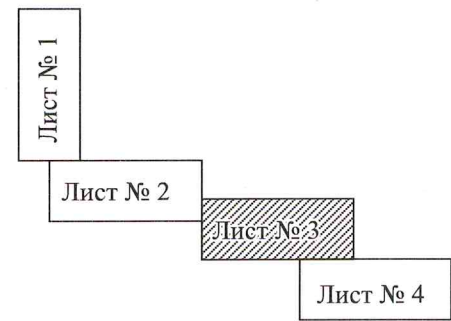

Граница охранной зоны объекта: "Газопровод природного газа от газопровода ГРС Барамзы - д. Малая Субботиха до с. Порошино, Первомайского района г. Кирова (лупинг)"

Схема расположения листов

Линия сводки с листом № 2

Линия сводки с листом № 4

Условные знаки и обозначения:

- - граница охранной зоны газопровода;
- - граница земельного участка;
- - граница кадастрового деления;
- 32 - характерные точки углов поворота охранной зоны;
- 43:40:000671:1 - кадастровый номер смежного земельного участка;
- 43:40:000671 - номер кадастрового квартала.