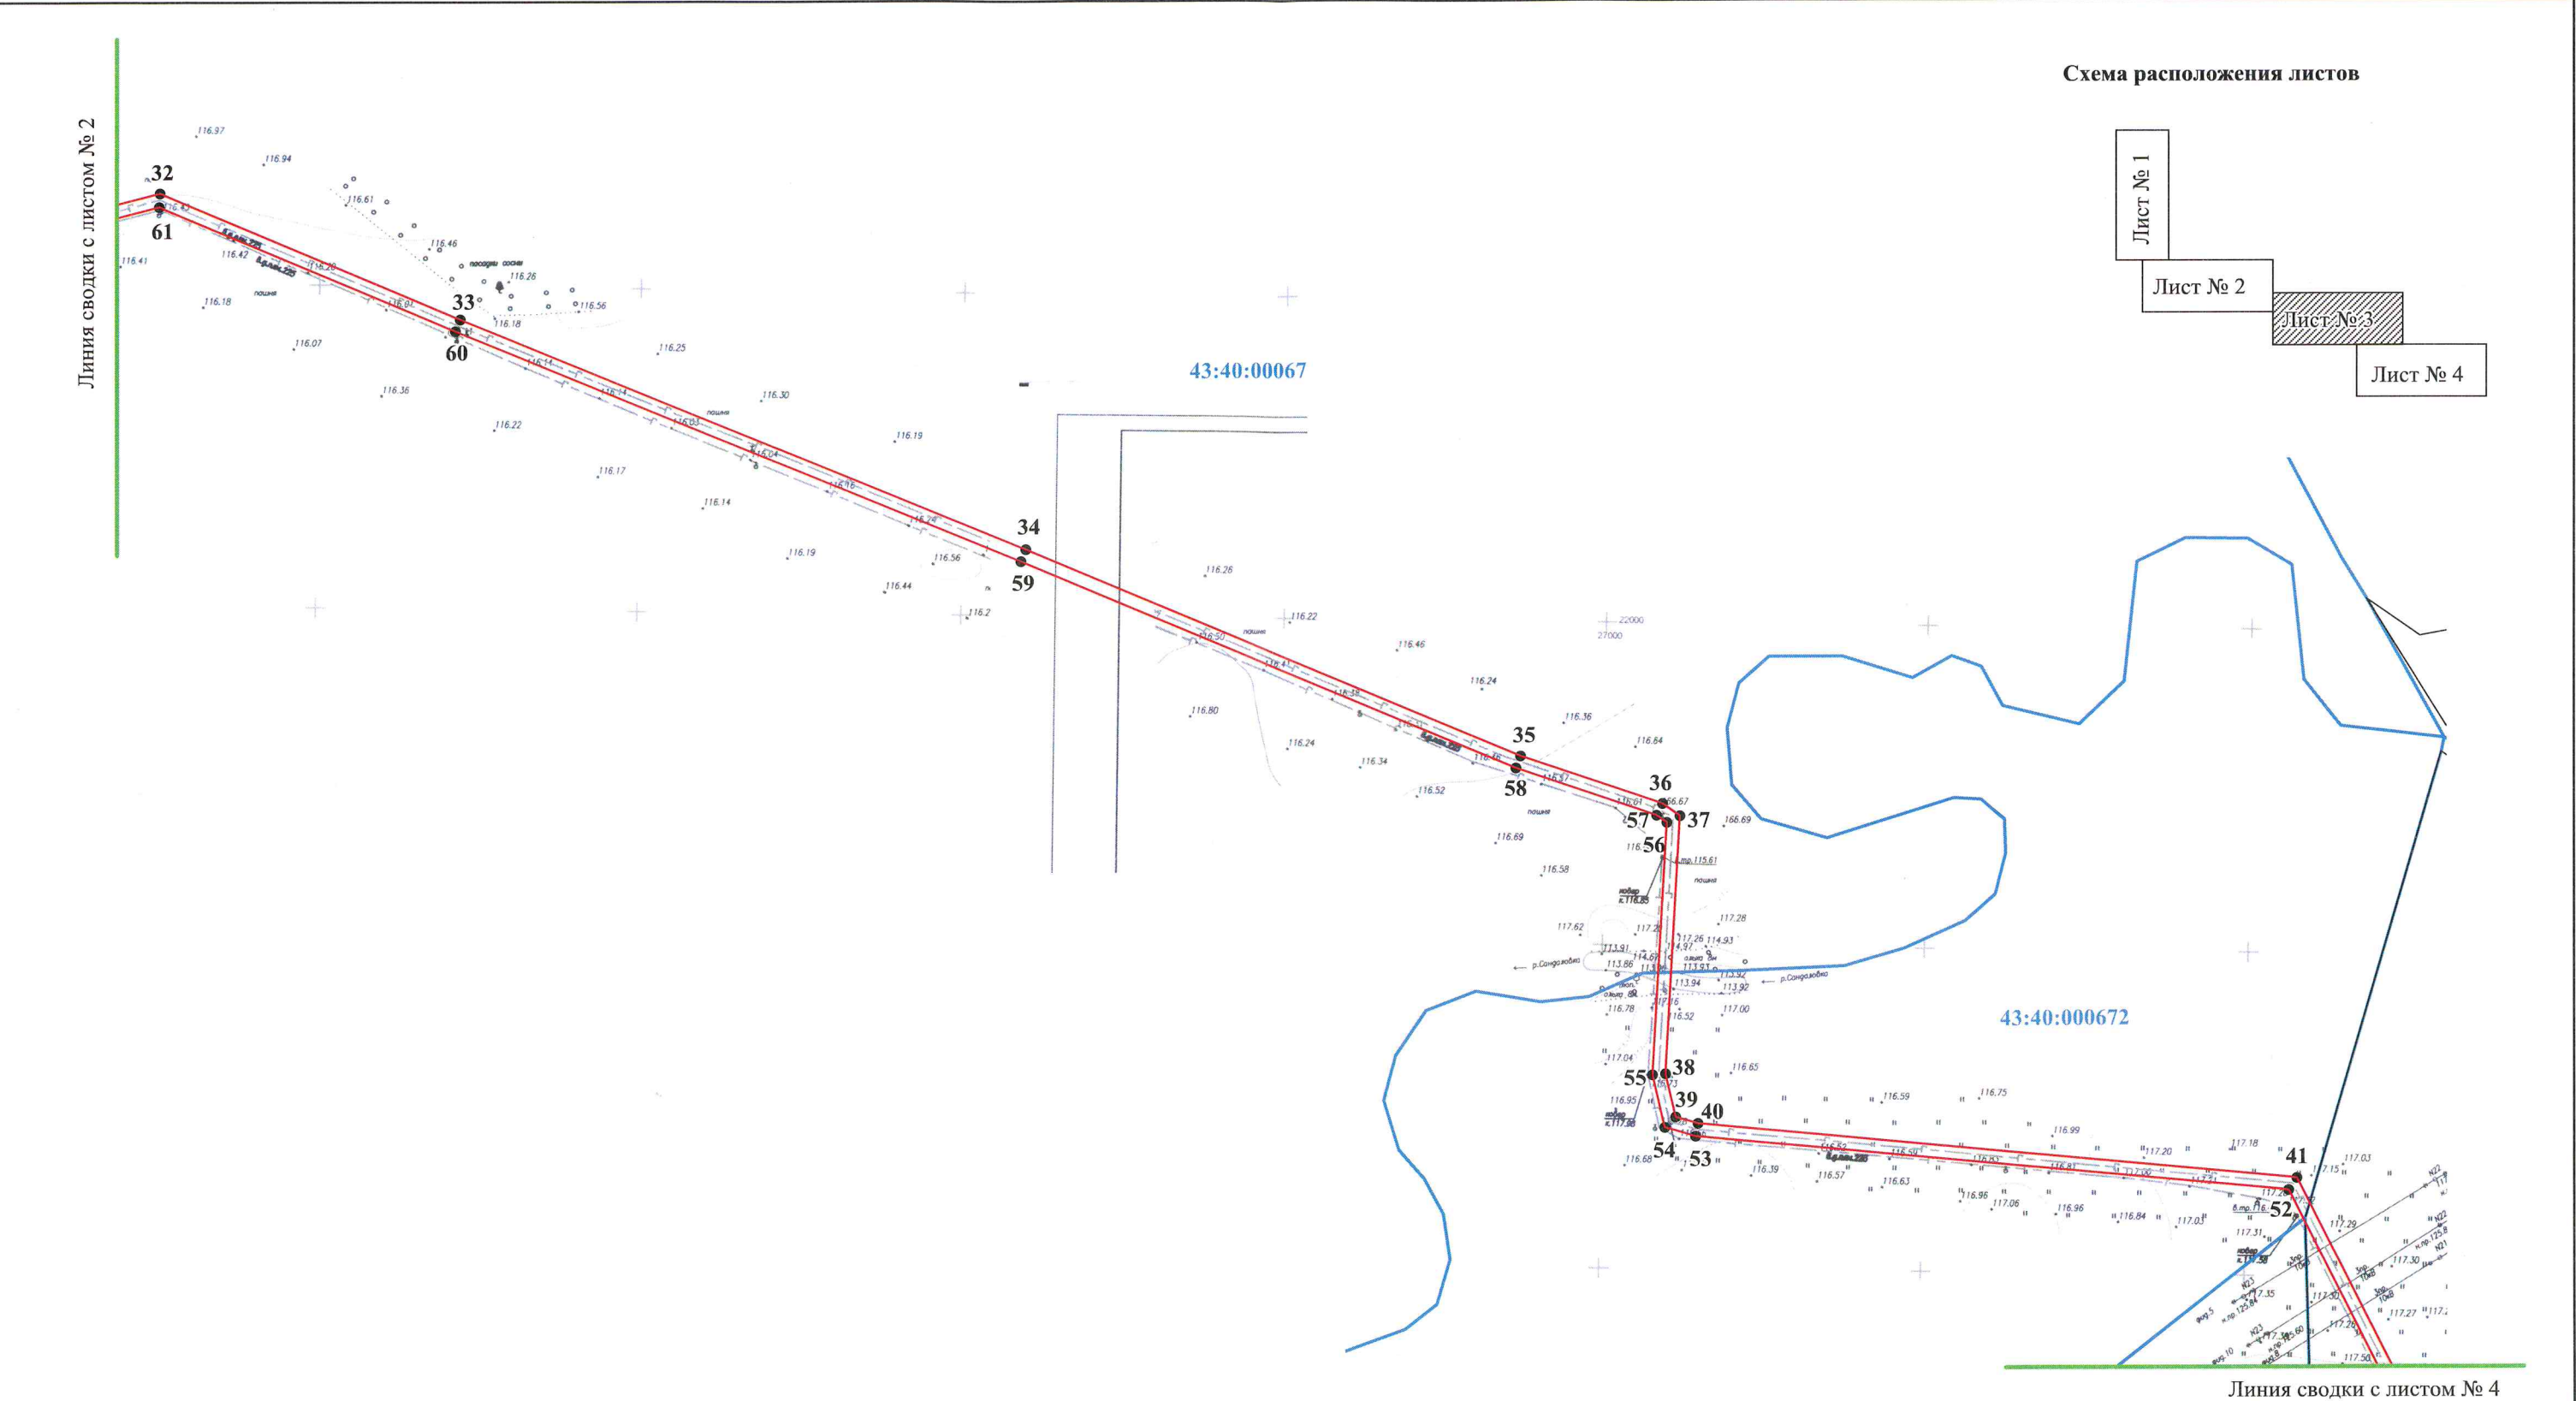

Граница охранной зоны объекта: "Газопровод природного газа от газопровода ГРС Барамзы - д. Малая Субботиха до с. Порошино, Первомайского района г. Кирова (лупинг)"

Схема расположения листов

Линия сводки с листом № 2

Линия сводки с листом № 4

Условные знаки и обозначения:

- - граница охранной зоны газопровода;
- - граница земельного участка;
- - граница кадастрового деления;
- 32 - характерные точки углов поворота охранной зоны;
- 43:40:000671:1 - кадастровый номер смежного земельного участка;
- 43:40:000671 - номер кадастрового квартала.