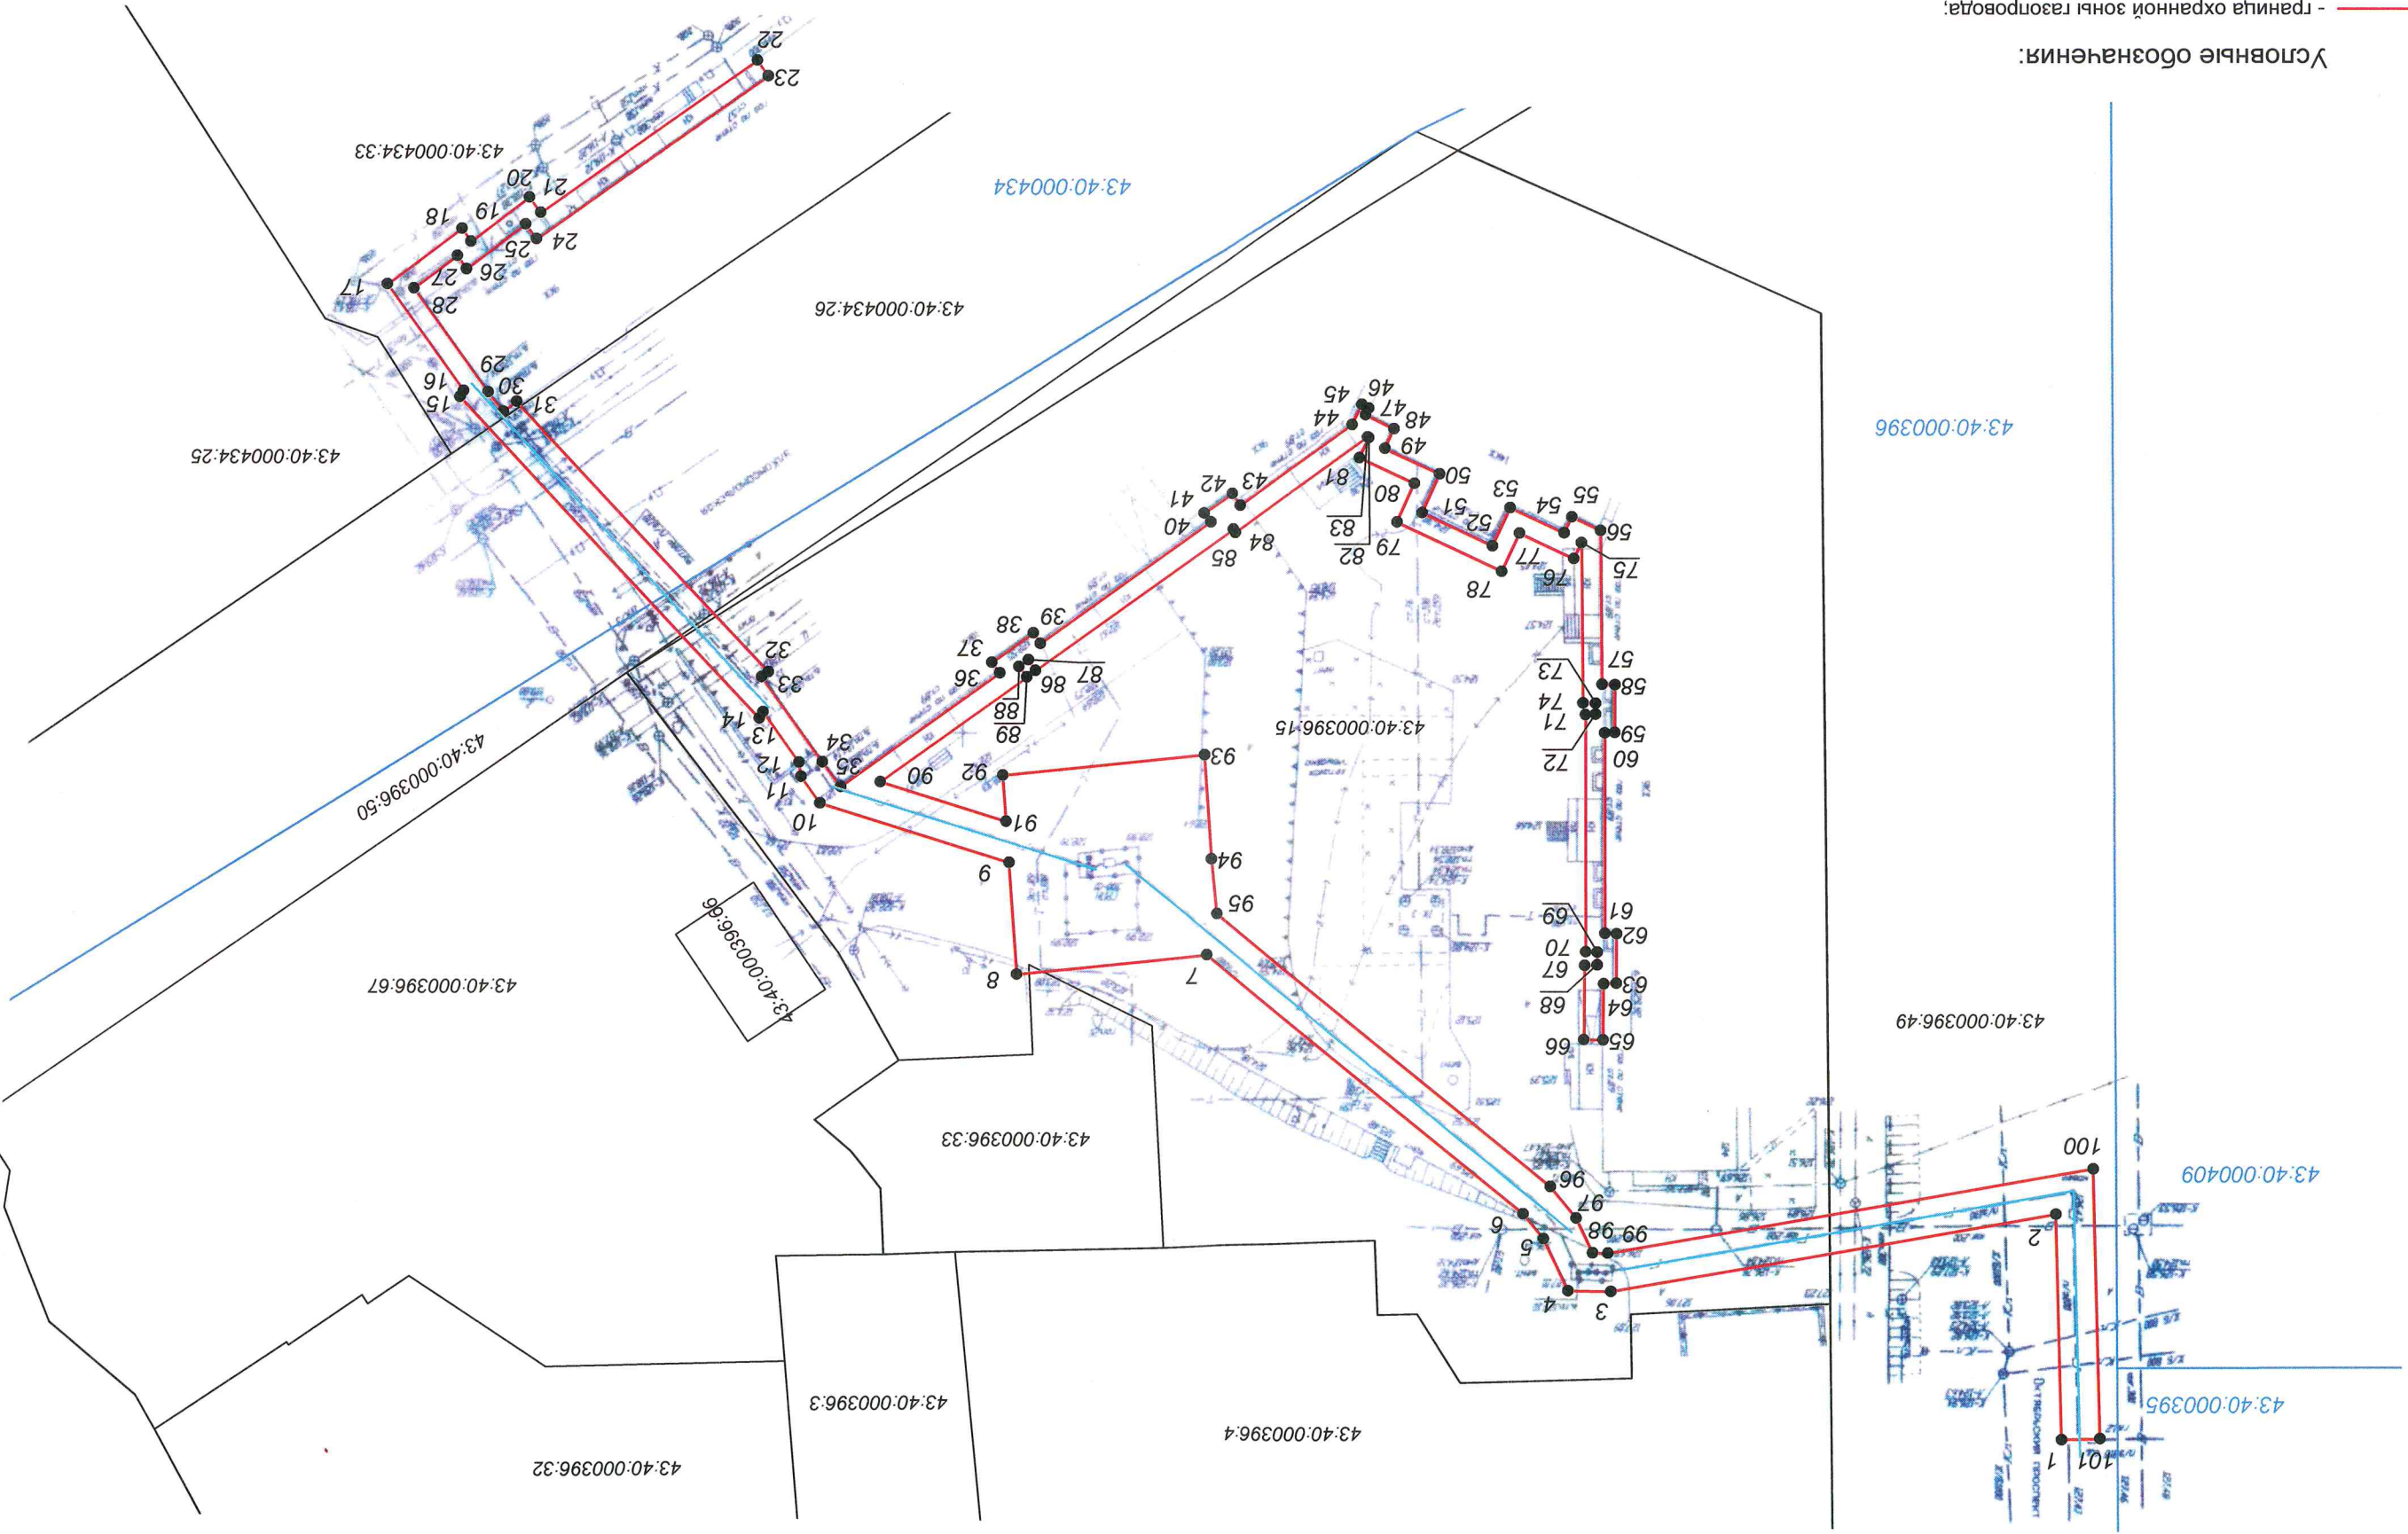

«Граница охранной зоны объекта: "Газопровод среднего и низкого давления к жилым домам Октябрьский пр. 124, Комсомольская, 15, 30, г. Киров"»

Условные обозначения:

- граница охранной зоны газопровода;
- граница земельного участка;
- граница кадастрового деления;
- 55 - характерные точки углов поворота охранной зоны;
- 43:40:000434:26 - кадастровый номер смежного земельного участка;
- 43:40:000396 - номер кадастрового квартала.