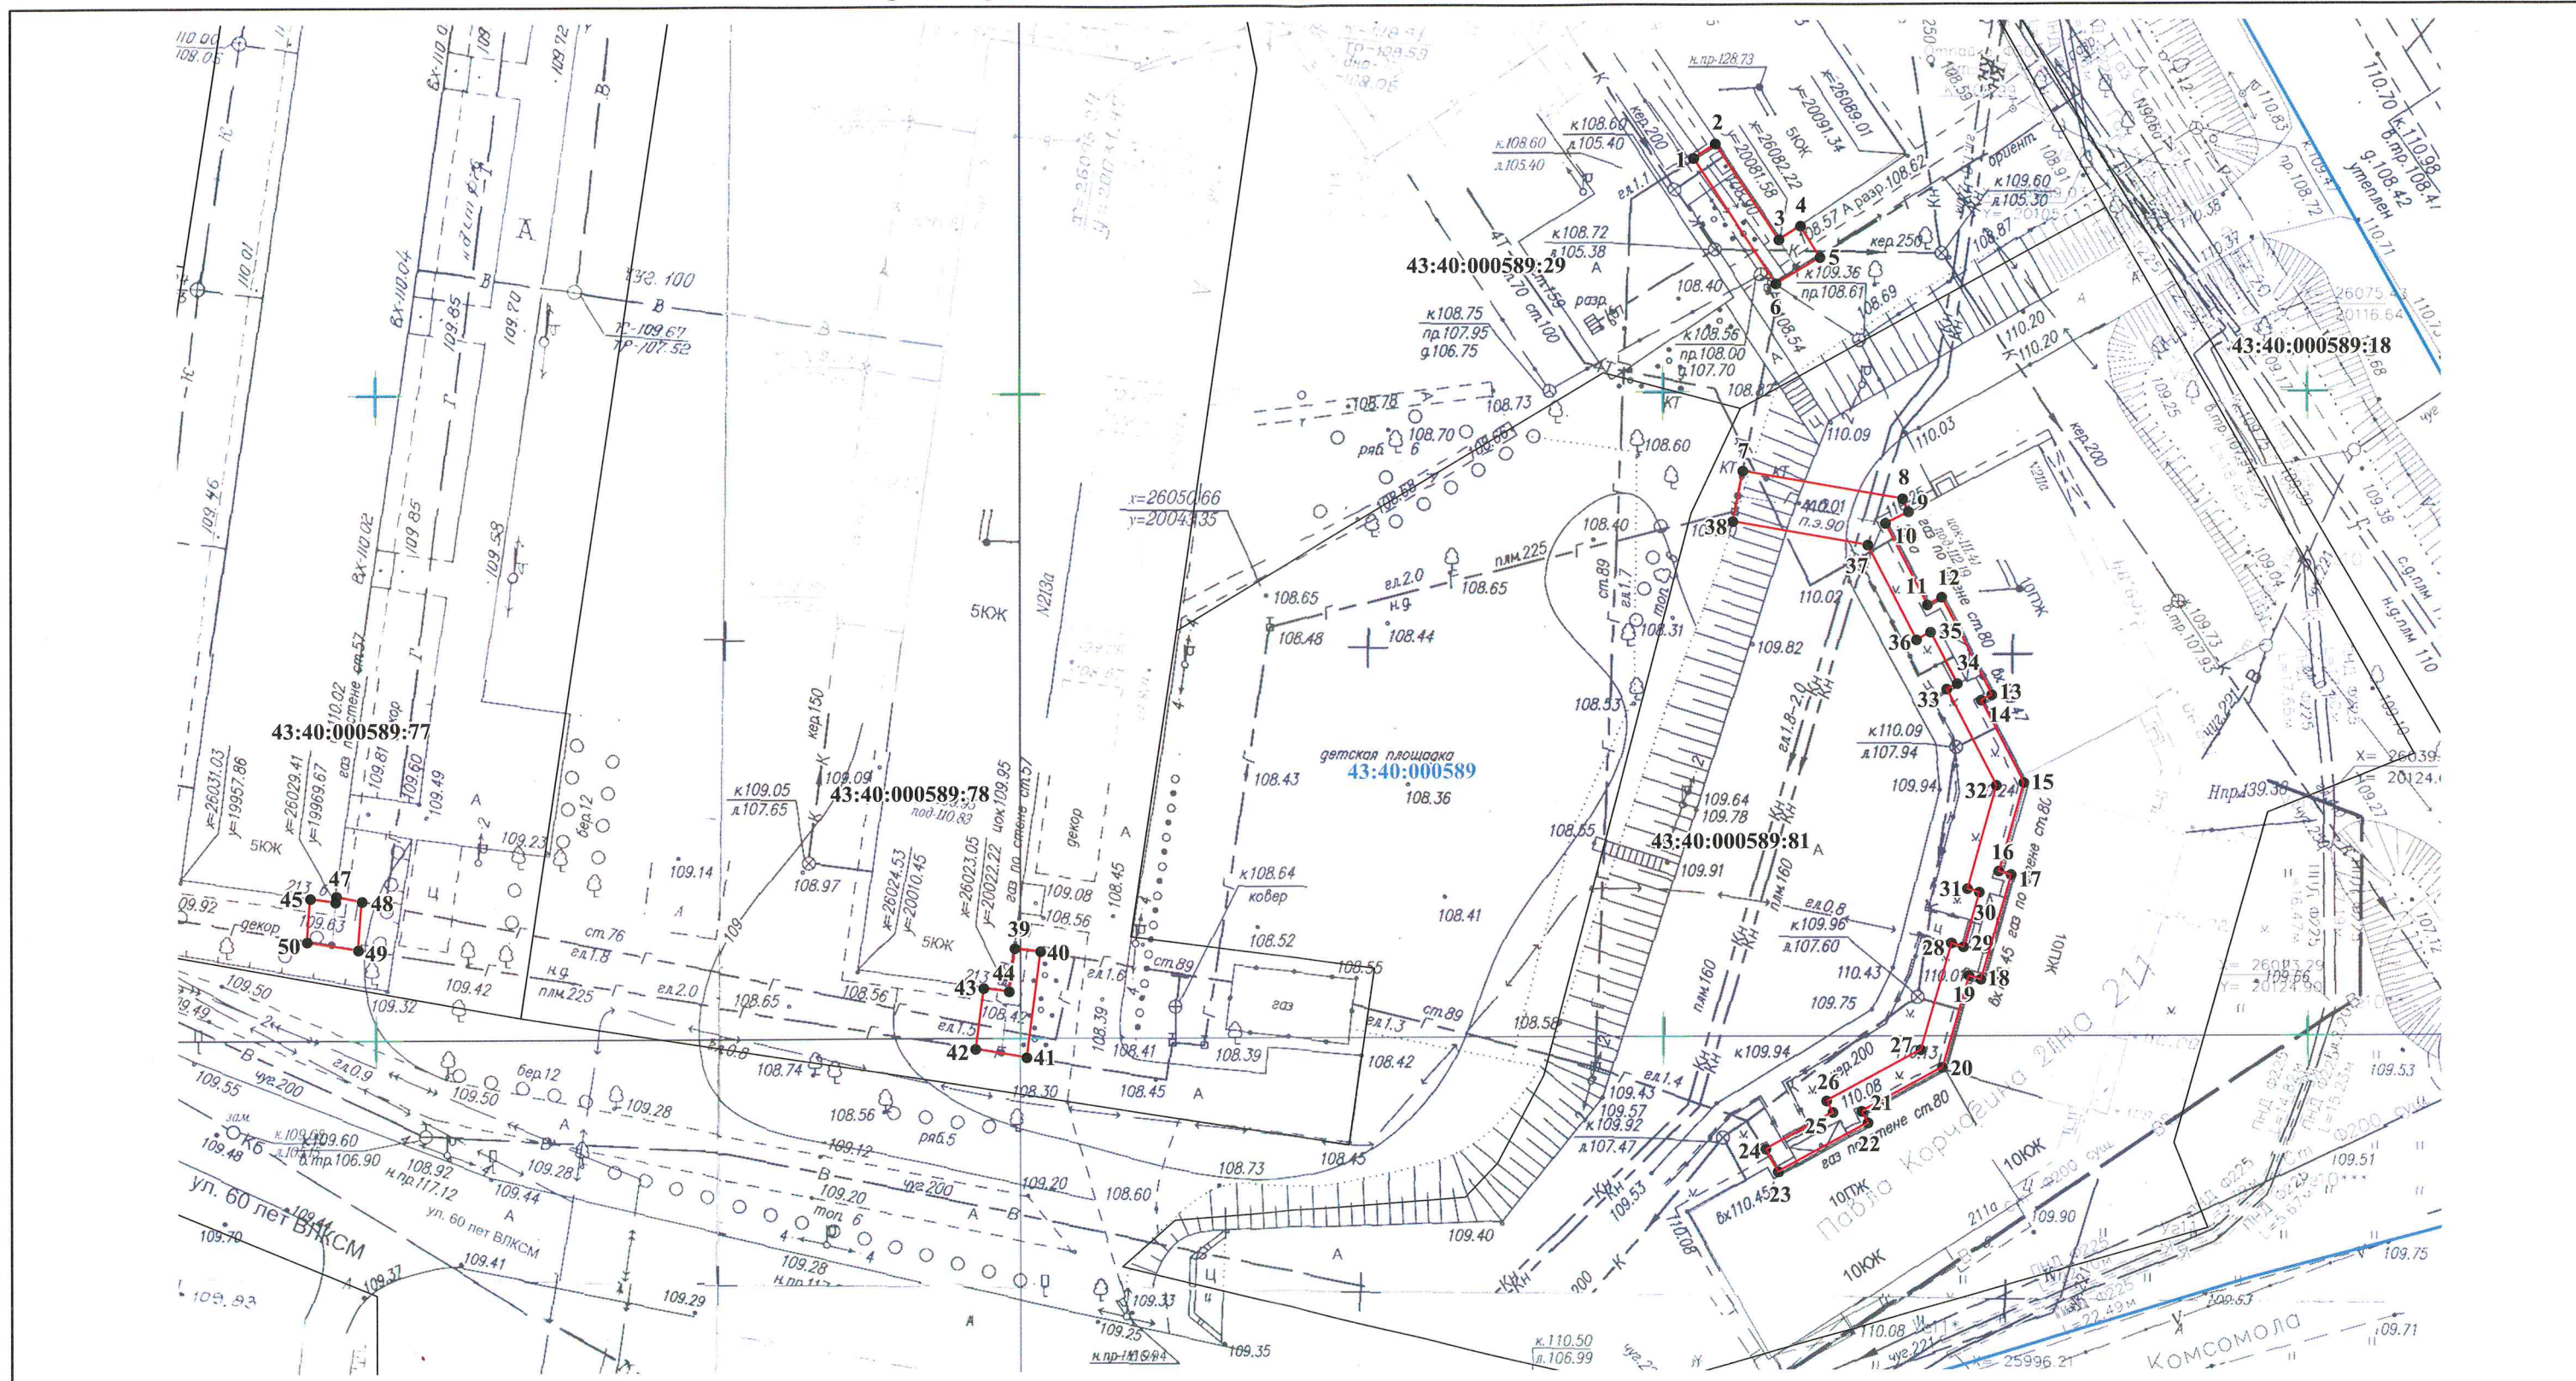

Граница охранной зоны объекта: "Сети природного газа в Заречной части г. Кирова"

**Условные знаки и обозначения:**

- - граница охранной зоны газопровода;
- - граница земельного участка;
- - граница кадастрового деления;
- 12 - характерные точки углов поворота охранной зоны;
- 43:40:000589:81 - кадастровый номер смежного земельного участка;
- 43:40:000589 - номер кадастрового квартала.